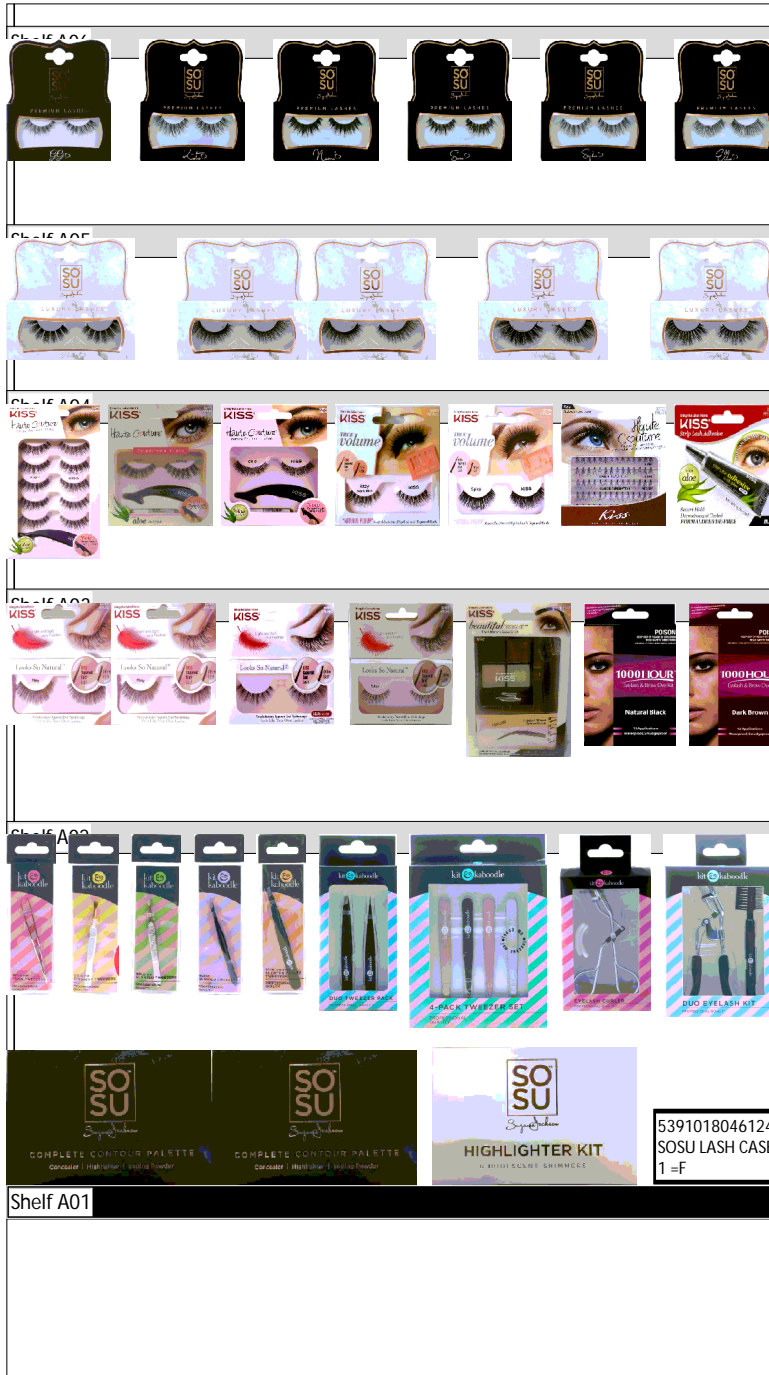

Lashes

Shelf A01

5391018046124
SOSU LASH CASE
1=F

Lashes

5391018045448 SOSU GIGI EYELASHES SOSU0506 1=F	5391018045455 SOSU KATIE EYELASHES SOSU0502 1=F	5391018045462 SOSU NAO MI EYELASHES SOSU0503 1=F	5391018045479 SOSU SARA EYELASHES SOSU0508 1=F	5391018045486 SOSU SOPHIA EYELASHES SOSU0507 1=F	5391018045417 SOSU ELLA EYELASHES SOSU0505 1=F
539101804628 SOSU 3D FIBRE LASHES HAILEY 1=F	5391018046292 SOSU 3D FIBRE LASHES KENDALL 2=F	539101804630 SOSU 3D FIBRE LASHES VOGUE 1=F	5391018046315 SOSU 3D FIBRE LASHES TAYLOR 1=F		
731509597752 KISS HAUTE COUTURE MULTI PACK LASHES RITZY 1=F	731509597714 KISS HAUTE COUTURE SINGLE LASHES RITZY 1=F	731509599565 Kiss Haute Couture Single Lashes - Chic 1=F	731509634877 KISS TRUE VOLUME CHIC 1=F	731509634884 KISS TRUE VOLUME SPICY 1=F	731509579539 KISS HAUTE COUTURE INDIVIDUAL CLASSIC COMB 1=F
731509616538 KISS LOOKS SO NATURAL FLIRTY 2=F	731509616576 KISS LOOKS SO NATURAL ICONIC 1=F	731509616552 KISS Looks So Natural Sultry 1=F	731509567311 KISS BEAUTIFUL BROW KIT NATURAL 1=F	9313312003012 1000 EYELASH & BROW DYE BLACK 1=F	9313312073022 1000 EYELASH & BROW DYE BROWN 1=F
7482 KIT & KABOODLE TWEEZER CLAW GOLD TIP 1=F	7483 KIT & KABOODLE TWEEZER STRAIGHT GOLD TIP 1=F	7480 KIT & KABOODLE TWEEZERS SLANTED GOLD TIP 1=F	7481 KIT & KABOODLE BLACK TWEEZER SLANTED TIP 1=F	7485 KIT & KABOODLE BELLU TWEEZERS SLANTED TIP 1=F	764817 KIT & KABOODLE TWEEZER DUO PACK 1=F
764844 KIT & KABOODLE 4 PACK TWEEZERS 1=F	764738 KIT & KABOODLE EYELASH CURLER 1=F	764776 KIT & KABOODLE DUO EYE LASH KIT 1=F			
5391018044878 SOSU CONTOUR PALETTE 2=F	5391018045349 SOSU HIGHLIGHTER PALETTE 1=F	5391018046124 SOSU LASH CASE 1=F			
Shelf A01					